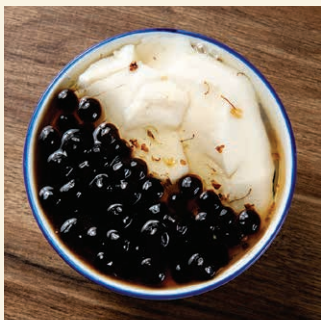

嫩豆花系列

Tofu Pudding

小丸子薑汁豆花 **SS** ***** 30

薑汁,豆花
Mini glutinous rice ball,
ginger sauce, tofu pudding

桂花冰糖,黑糖珍珠豆花 **SS** ***** 35

桂花冰糖,黑糖珍珠,豆花
Sweet soup with osmanthus,
black sugar boba, tofu pudding

黑白豆花 **SS** ***** 35

杏仁糊,芝麻糊,芋圓,豆花
Sweet almond soup, black sesame soup,
taro ball, tofu pudding

台式綜合豆花 **SS** ***** 45

馬蹄爆珠,薏仁,紅豆,黑糖珍珠,芋圓,花奶
Water chestnut popping boba, adlay, red bean,
black sugar pearl, taro ball, evaporated milk

台式芋圓

Taiwanese Taro Ball

純貞芋圓1號 **SS** ***** 45

仙草,紅豆,芋圓珍珠,冰糖珍珠,愛玉
#1 - Grass jelly, red bean, taro ball boba,
rock candy boba, aiyu jelly

純貞芋圓2號 **SS** ***** 45

桂花冰糖,黑糖珍珠,豆花,芋圓
#2 - Sweet soup with osmanthus,
black sugar boba, tofu pudding, taro ball

愛玉仙草 ***** 30

愛玉,仙草,小丸子
Aiyu jelly, grass jelly, mini glutinous rice ball

桂圓紅棗杞子糖水 **SS** 30

Red date, longan, goji sweet soup

柑桔檸檬愛玉 ***** 30

Mandarin, lemon, aiyu jelly

SS 熱 Hot

***** 凍 Cold