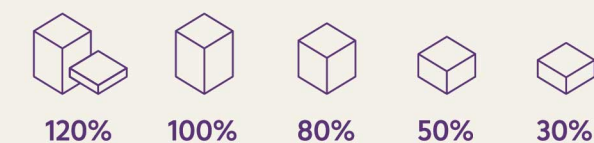

選擇糖量 Choose Sugar